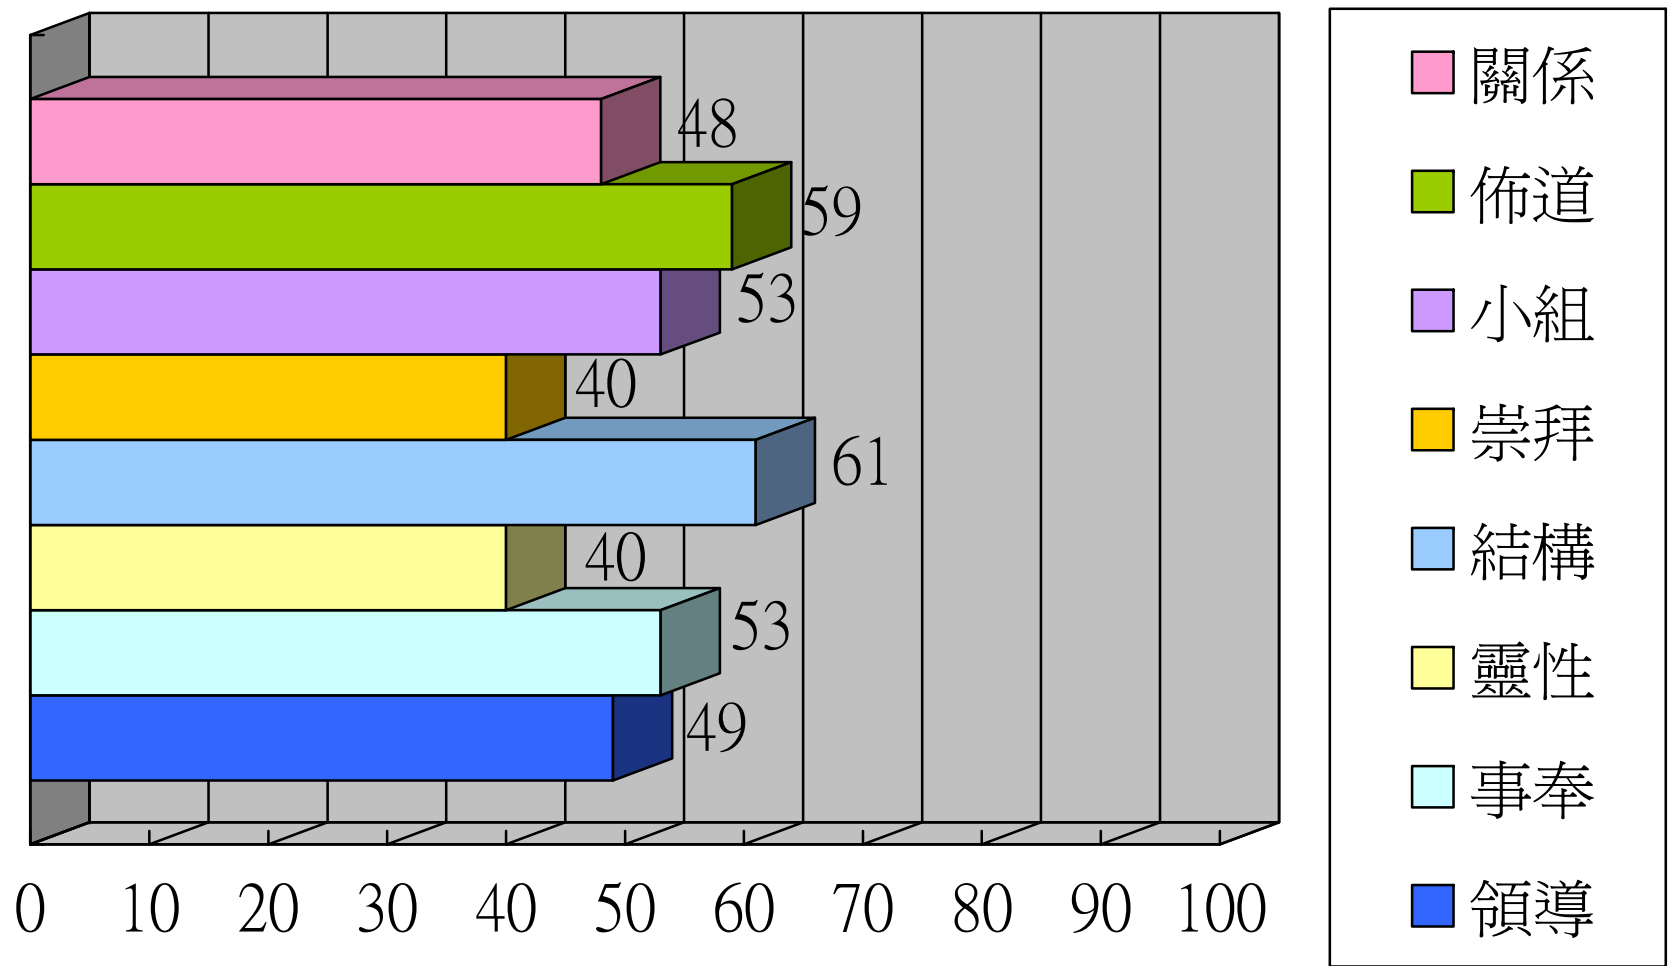

自然教會發展報告

你教會的強項與弱項

全球一般教會在各項優良特質平均得分為 50 分，會有正或負 15 分的偏差。

若某項特質的得分超過 65 分，表示教會在這方面的表現高於平均水平；若得分在 35 分以下，則表示教會存在不容忽視的問題。

你教會的強項：功能健全的結構 (61)

需要為本的佈道 (59)

你教會的弱項：充滿熱忱的靈性 (40)

激勵人心的崇拜 (40)

評估：教會有明確的事工發展方向，教會現存架構能夠發揮功效，並有向外佈道的動力。教會目前要關注的是提升信徒靈性，建立良好靈性習慣，而崇拜的質素有待提升。當這兩項弱項改善之後，教會將朝向更健康的發展。

跟進對策：充滿熱忱的靈性 (passionate spirituality)

1. 針對靈性的問題

- 我知道教會其他信徒有經常為我代禱
- 我經驗到從信仰而來的更新，影響著我生活不同的層面
- 我們的教會令我有雀躍的感覺
- 我會與教會不同人等分享我的屬靈經歷
- 我確信在未來，神在我們教會工作，越來越有能力
- 我經歷到神在我生命中的工作
- 聖經是我每日生活抉擇上一個有力的指引
- 我們的領袖都是我的屬靈榜樣
- 祈禱，對我來說是振奮的屬靈經歷
- 我享受獨自閱讀聖經的時間